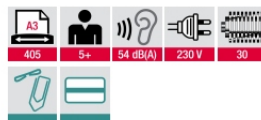

Obejrzyj prezentację na youtube
<http://youtu.be/Sd2-JXIP2EI>
 (kliknij)

DLS i-control® Ecologic

Model	intimus spectrum 130 SP2	intimus spectrum 130 CP4	intimus spectrum 130 CP5	intimus spectrum 130 CP6	intimus spectrum 130 CP7
Stopień bezpieczeństwa (DIN66399)	P-2 / O-2 / T-2 / E-2	P-4 / O-3 / T-4 / E-3	P5 / F-2 / E-4	P-6 / F-3	P-7 / F-3 / T-6
Rodzaj cięcia / rozmiar ścinki	paski 3,8 mm	ścinki 3,8 x 36 mm	ścinki 1,9 x 15 mm	ścinki 0,8 x 12 mm	ścinki 0,8 x 4,5 mm
Ilość niszczonych kartek (80 g/m2)	20-22	17-19	11-13	7-9	4-5
Szybkość niszczenia (80 g/m2)	622 stron/min	537 stron/min	368 stron/min	255 stron/min	141 stron/min
Szerokość wejścia	405 mm	405 mm	405 mm	405 mm	405 mm
Pojemność kosza	130 litrów	130 litrów	130 litrów	130 litrów	130 litrów
Moc silnika	1,1 KW	1,1 KW	1,1 KW	1,1 KW	1,1 KW
Głośność	54 db(A)	54 db(A)	54 db(A)	54 db(A)	54 db(A)
Wymiary (wys x gł x szer)	102 x 43 x 66 cm	102 x 43 x 66 cm	102 x 43 x 66 cm	102 x 43 x 66 cm	102 x 43 x 66 cm
Opcje				system automatycznego oliwienia	system automatycznego oliwienia