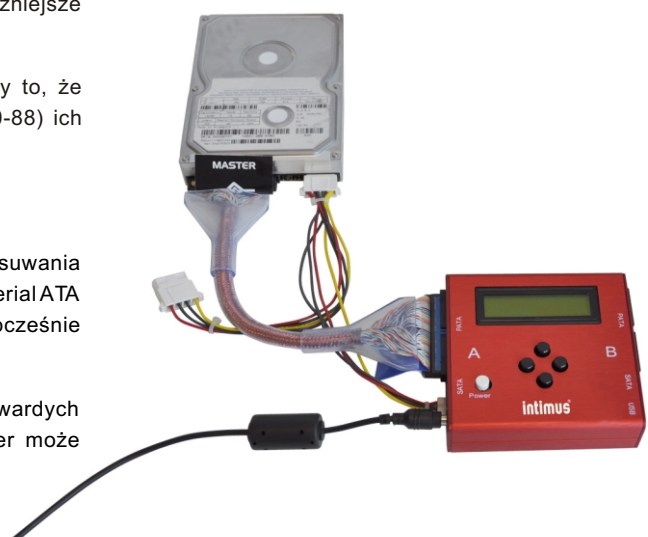

### 2. Rozwiązanie

Mało kto wie, że dyski twarde są wyposażone w funkcje super-bezpiecznego kasowania wszystkich danych bez jednoczesnego niszczenia dysku - metodą Secure Erase. Procedury Secure Erase można wyzwoić korzystając z poleceń przesyłanych bezpośrednio do kontrolera dysku. Secure erase nadpisuje wszystkie użytkowane obszary dysku za pomocą zer. Metoda ta pozwala również na nadpisanie obszarów HPA (ang. Host Protected Area) oraz DCO (ang. Device Configuration Overlay).

Ponieważ obszary HPA, DCO oraz sektory poddane relokacji nie są dostępne dla programowych metod nadpisywania zawartości dysków twardech, sprzętowa metoda Enhanced secure erase pozwala na najbezpieczniejsze usunięcie wszelkich danych zgromadzonych na nośniku.

### 3. Model intimus hammer

Jest to specjalistyczne, wysokowydajne urządzenie do trwałego usuwania danych metodą „secure erase” z dysków HDD paralel ATA (PATA) i serial ATA (SATA). Urządzenie niszczy bezpowrotnie dane nie niszcząc jednocześnie twardego dysku, który może być ponownie użyty.

Urządzenie jest łatwe w użyciu, można podłączyć do niego do 4 twarde dyski, wymazuje z prędkością 4 GB na minutę. Intimus Hammer może działać niezależnie lub można je podłączyć do komputera.